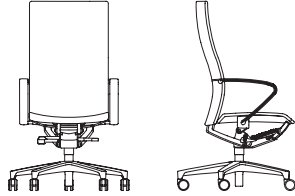

MANAGEMENT

Ciello

cie97
 Drehsessel mit 53 cm hoher
 Rückenlehne
 cie97
 Task chair with 53 cm high backrest

cie98
 Drehsessel mit 70 cm hoher
 Rückenlehne
 cie98
 Task chair with 70 cm high backrest

cie99
 Drehsessel mit 70 cm hoher
 Rückenlehne und Nackenstütze
 cie99
 Task chair with 70 cm high backrest
 and neck support

Ciello Drehsessel

Rückenlehne in drei Höhen, vollgepolstert;
 DLX® Duo-Latex in Sitz und Rücken:
 Zwei Lagen flexibles Latexgewebe,
 dazwischen eine Schicht Formschaum;
 Punkt-Synchron-Mechanik:
 Verhältnis Sitz- zu Lehnenneigung ist 1:4;
 in drei Sitzhaltungen arretierbar;
 patentierte Schnellverstellung des Gegendrucks der
 Rückenlehne: 45 - 125 kg

Optional:
 Höhen- und tiefenverstellbare Lordosenstütze;
 Nackenstütze für cie99 höhenverstellbar (5 cm)

Ciello task chair
 Backrest in three heights, fully upholstered;
 DLX® Duo-Latex in the seat and backrest:
 two layers of flexible latex around a core of moulded foam
 Point-synchronised mechanism:
 seat/backrest tilt ratio 1:4;
 lockable in three sitting positions;
 patented quick-set adjustment of the counter-pressure of the
 backrest: 45 - 125 kg