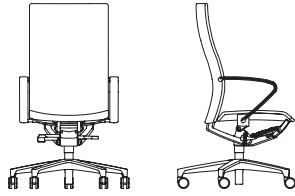

EXTRA QUALITY

The innovative DLX® Duo-Latex upholstery with two breathable, flexible latex layers around a core of moulded foam offers optimum pressure distribution in the seat and backrest. This helps the circulation, prevents pressure points and counteracts back pressure.

MANAGEMENT

Ciello

cie97
 Drehsessel mit 53 cm hoher
 Rückenlehne
 cie97
 Task chair with 53 cm high backrest

cie98
 Drehsessel mit 70 cm hoher
 Rückenlehne
 cie98
 Task chair with 70 cm high backrest

cie99
 Drehsessel mit 70 cm hoher
 Rückenlehne und Nackenstütze
 cie99
 Task chair with 70 cm high backrest
 and neck support

Ciello Drehsessel

Rückenlehne in drei Höhen, vollgepolstert;
 DLX® Duo-Latex in Sitz und Rücken:
 Zwei Lagen flexibles Latexgewebe,
 dazwischen eine Schicht Formschaum;
 Punkt-Synchron-Mechanik:
 Verhältnis Sitz- zu Lehnenneigung ist 1:4;
 in drei Sitzhaltungen arretierbar;
 patentierte Schnellverstellung des Gegendrucks der
 Rückenlehne: 45 - 125 kg

Optional:
 Höhen- und tiefenverstellbare Lordosenstütze;
 Nackenstütze für cie99 höhenverstellbar (5 cm)

Ciello task chair
 Backrest in three heights, fully upholstered;
 DLX® Duo-Latex in the seat and backrest:
 two layers of flexible latex around a core of moulded foam
 Point-synchronised mechanism:
 seat/backrest tilt ratio 1:4;
 lockable in three sitting positions;
 patented quick-set adjustment of the counter-pressure of the
 backrest: 45 - 125 kg