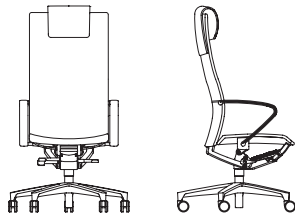

MANAGEMENT

Ciello

cie97
 Drehsessel mit 53 cm hoher
 Rückenlehne
 cie97
 Task chair with 53 cm high backrest

cie98
 Drehsessel mit 70 cm hoher
 Rückenlehne
 cie98
 Task chair with 70 cm high backrest

cie99
 Drehsessel mit 70 cm hoher
 Rückenlehne und Nackenstütze
 cie99
 Task chair with 70 cm high backrest
 and neck support

Ciello Drehsessel

Rückenlehne in drei Höhen, vollgepolstert;
 DLX® Duo-Latex in Sitz und Rücken:
 Zwei Lagen flexibles Latexgewebe,
 dazwischen eine Schicht Formschaum;
 Punkt-Synchron-Mechanik:
 Verhältnis Sitz- zu Lehnenneigung ist 1:4;
 in drei Sitzhaltungen arretierbar;
 patentierte Schnellverstellung des Gegendrucks der
 Rückenlehne: 45 - 125 kg

Optional:
 Höhen- und tiefenverstellbare Lordosenstütze;
 Nackenstütze für cie99 höhenverstellbar (5 cm)

Ciello task chair
 Backrest in three heights, fully upholstered;
 DLX® Duo-Latex in the seat and backrest:
 two layers of flexible latex around a core of moulded foam
 Point-synchronised mechanism:
 seat/backrest tilt ratio 1:4;
 lockable in three sitting positions;
 patented quick-set adjustment of the counter-pressure of the
 backrest: 45 - 125 kg