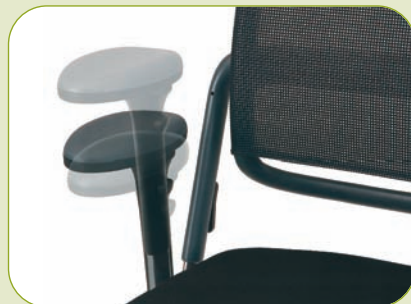

Die 3D-Multifunktions-Armlehne ist in der Höhe 11 cm verstellbar, die lichte Weite ist einstellbar von 36 bis 51 cm. Die Armauflagen sind exzentrisch gelagert und um 360° drehbar.