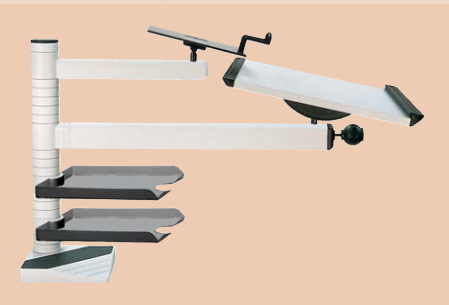

«Multifunktional» **desk** ist die richtige Antwort auf Bewegungsmangel am Arbeitsplatz!

Tätigkeiten, wie telefonieren, lesen, Konzepte entwickeln und Kurzbesprechungen, werden im zeitweisen Stehen schneller und effizienter als im Sitzen erledigt.

desk das beste Fitnessstraining im Büro mit Zeit- und Gesundheits-Gewinn!

«Individuell» **desk** lässt sich leicht auf jedem vorhandenen Arbeitsplatz, gerade bei beengten Platzverhältnissen, nachrüsten. Die patentierte Befestigung bietet sicheren Halt und hat sich tausendfach bewährt. Das modulare Baukastensystem passt sich jederzeit Ihren individuellen Anforderungen und Bedürfnissen an. Die Pultpatte ist in der Höhe einfach einzustellen, ist schwenkbar und mehrstufig neigbar. Somit passt sich das **desk** ergonomisch an den Nutzer und die jeweilige Arbeitssituation an.

desk easy