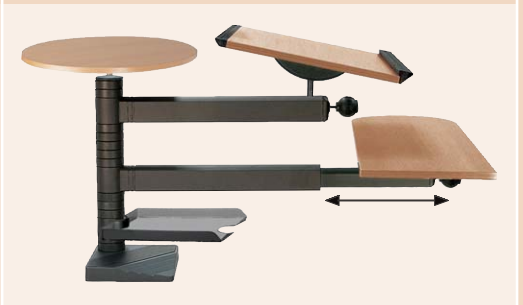

desk easy

- Powerfix-Haftbefestigung
- Säule (Höhe 48 cm) mit 2 Korrespondenzschalen
- Auslegerarm (60 cm) über Ringsystem höhenverstellbar, 360° schwenkbar

- Pultplatte in Melamin lichtgrau (52x42 cm), mit Neigungsverstellung 0° und 15°
- 34 cm Kurzarm mit neigbarem Telefon-Rauchglasboard (26 x 22 cm)
- Gestellfarbe: Lichtgrau (RAL 7035), Best.-Nr.: D5-02-61

desk top

- Powerfix-Haftbefestigung
- Säule (Höhe 40 cm) mit Monitorplatte (Ø 43 cm) und einer Korrespondenzschale
- Auslegerarm (49 cm) über Ringsystem höhenverstellbar

- Rechteckige Pultplatte in Buche dekoration, 52x42 cm, mit Neigungsverstellung 0° und 15°
- Teleskoparm (54 - 83 cm) mit Tastaturplatte (70x27 cm) in Buche dekoration
- Gestellfarbe: Schwarz (RAL 9011), Best.-Nr.: D7-01-63

desk das beste Fitnessstraining im Büro mit Zeit- und Gesundheits-Gewinn!

«Individuell» **desk** lässt sich leicht auf jedem vorhandenen Arbeitsplatz, gerade bei beengten Platzverhältnissen, nachrüsten. Die patentierte Befestigung bietet sicheren Halt und hat sich tausendfach bewährt. Das modulare Baukastensystem passt sich jederzeit Ihren individuellen Anforderungen und Bedürfnissen an. Die Pultpatte ist in der Höhe einfach einzustellen, ist schwenkbar und mehrstufig neigbar. Somit passt sich das **desk** ergonomisch an den Nutzer und die jeweilige Arbeitssituation an.

desk easy

desk optimal

desk top

«Gesundheitsfördernd»

desk lässt Sie nicht Sitzen! **desk** animiert zum öfteren Haltungsverwechsel und unterbricht so wirkungsvoll das rückengefährdende Dauersitzen am Schreibtisch.