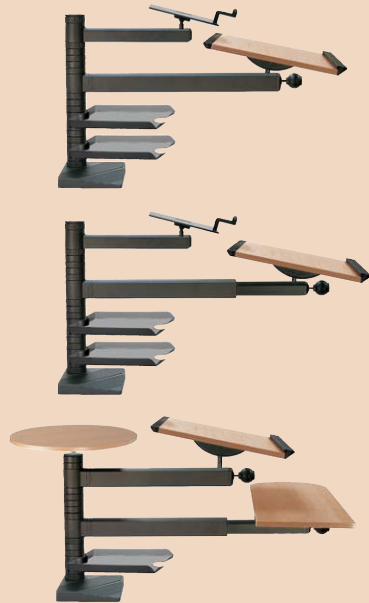

Stehpult desk von officeplus

«Design in Form & Funktion»

Alle desk-Modelle lassen sich schnell und einfach mit der patentierten **powerfix-Haftbefestigung** auf alle Tischoberflächen anbringen und können wieder rückstandslos und problemlos entfernt werden.

desk easy

hat für die Pultplatte einen **39 cm Auslegerarm** sowie ein **34 cm Kurzarm** mit neigbarem **Telefon-Rauchglasboard**. Über die Ringe an der **48 cm hohen Säule** lassen sich die Arme in der Höhe verstellen. Die Arme sind **360°** schwenkbar.

desk optimal

Ausführung wie desk easy - hat jedoch anstelle des Auslegerarmes einen ausziehbaren **Teleskoparm (54 - 83 cm)**.

desk top

Zur Aufnahme eines Monitors befindet sich auf der **40 cm hohen Säule** eine **Monitorplatte mit 43 cm Ø**. Die Pultplatte ist auf einem **39 cm Auslegerarm**. Für das Keyboard steht eine große Tastaturplatte (70 x 27 cm) auf einem **Teleskoparm (54 - 83 cm)** zur Verfügung.

Pultplatten (52 x 42 cm) mit elastischem Kantenschutz neigungsverstellbar entweder von 0° und 15° oder 0° bis 70°.

Tablare bzw. Monitorplatten (43 cm Ø)

Material: **Melamin lichtgrau, Buche dekor, Ahorn dekor**

Gestellfarben: **Schwarz** (RAL 9011), **Lichtgrau** (RAL 7035) oder **Silber** (ähnlich RAL 9006)