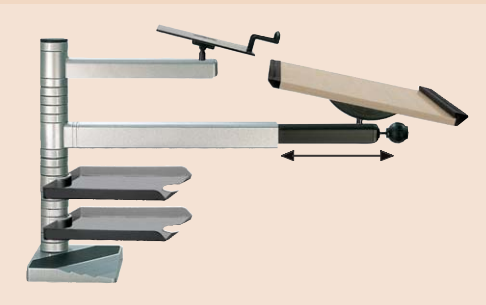

desk optimal