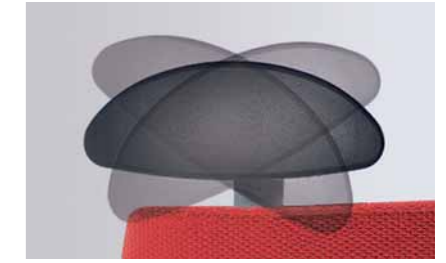

3D-Armsupports. Höhenverstellbar um 10 cm, Armauflage horizontal um 5 cm verstellbar und um 30° rechts/links schwenkbar. Optional mit Lederauflage.

3D Arm Supports. Height-adjustment by 10 cm, Arm Supports can be adjusted to each side by 5 cm and by 30° to right and left. Optionally available with leather finish.