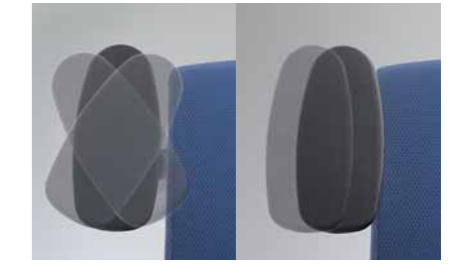

4F-Armsupports. Vier Funktionen: Um 11 cm höhenverstellbar und um 5 cm horizontal nach vorne verstellbar. Die Armauflagen sind nach rechts und links je 15° schwenkbar und in der Breite um insgesamt je 5 cm (+3 cm unter dem Sitz) verstellbar. In alu-poliert, alu-farbig und alu-schwarz.
4F Arm Supports. Four functions: can be height adjusted by 11.5 cm as well as horizontally to the front by 5 cm. The Arm Supports can be rotated by 15° to the right and left. The Arm Supports can be width adjusted by a total of 5 cm (+3 cm under the seat). Available in polished aluminium, aluminium-coloured and black aluminium.