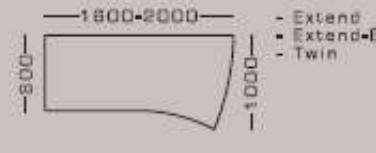

TWIN

- Höheneinstellbar von 720 • 820 mm
- Kabelwanne (horizontal) abklappbar (Zubehör)

- Extend
- Extend-E
- Twin

- Extend
- Extend-E
- Twin

- Extend
- Extend-E
- Twin

- Extend
- Extend-E
- Twin

- Twin

- Extend
- Extend-E
- Twin

- Extend

- Extend
- Extend-E
- Twin

- Extend

- Extend

- Extend

- Extend
- Extend-E

- Extend

- Extend
- Extend-E