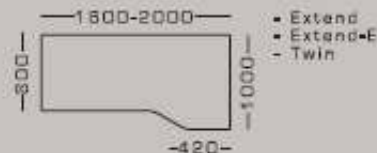

- Extend
- Extend-E
- Twin