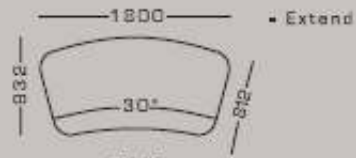

- Extend

- Extend
- Extend-E
- Twin

- Extend

- Extend

- Extend

- Extend
- Extend-E

- Extend

- Extend
- Extend-E

- Extend

Schranktypen	Schiebetüren-schrank	Hängeaus-zugsschrank	Querrolladen-schrank	Regal	Flügeltüren-schrank	Vertikal-rolladen-schrank	Kombischrank	90° Eckabschluß-regal
Schranktiefen außen/innen	420/343 570/493 600/523	420/- 600/-	420/343 570/493 600/523	350/313 420/383 570/533	370/313 440/383 590/533	440/383	440/383 590/533	420/398
Schrankbreiten außen/innen	800/762 1000/471-471 1200/571-571 1400/671-671 1600/771-771	600/- 1000/-	800/810 1000/782 1200/882 1400/782-428 1600/782-828	400/382 500/482 600/582 800/782 1000/882 1200/571-571	400/382 500/482 600/582 800/782 1000/882 1200/571-571	400/382 500/482 600/582 800/782 1000/882	800/762 1000/882	420/389
Schrankhöhen (Dröner - Höhen)	1 OH 2 OH 3 OH 4 OH	2 OH 3 OH 4 OH	1 OH 2 OH 3 OH	1 OH 2 OH 3 OH 4 OH 5 OH 6 OH	1 OH 2 OH 3 OH 4 OH 5 OH 6 OH		4 OH 5 OH 6 OH	1 OH 2 OH 3 OH 4 OH 5 OH 6 OH