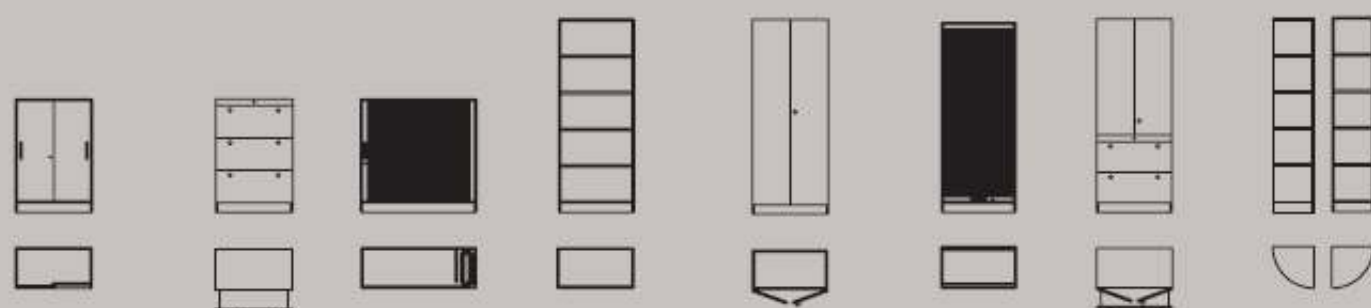

- Extend

- Extend
- Extend-E
- Twin

- Extend

- Extend

- Extend

- Extend
- Extend-E

- Extend

- Extend
- Extend-E

- Extend

Schranktypen	Schiebetüren-schrank	Hängeaus-zugsschrank	Querrolladen-schrank	Regal	Flügeltüren-schrank	Vertikal-rolladen-schrank	Kombischrank	90° Eckabschluß-regal
Schranktiefen außen/innen	420/343 570/493 600/523	420/- 600/-	420/343 570/493 600/523	350/313 420/383 570/533	370/313 440/383 590/533	440/383	440/383 590/533	420/398
Schrankbreiten außen/innen	800/762 1000/471-471 1200/571-571 1400/671-671 1600/771-771	600/- 1000/-	800/810 1000/782 1200/882 1400/782-428 1600/782-828	400/382 500/482 600/582 800/782 1000/882 1200/571-571	400/382 500/482 600/582 800/782 1000/882 1200/571-571	400/382 500/482 600/582 800/782 1000/882	800/762 1000/882	420/389
Schrankhöhen (Dröner - Höhen)	1 OH 2 OH 3 OH 4 OH	2 OH 3 OH 4 OH	1 OH 2 OH 3 OH	1 OH 2 OH 3 OH 4 OH 5 OH 6 OH	1 OH 2 OH 3 OH 4 OH 5 OH 6 OH		4 OH 5 OH 6 OH	1 OH 2 OH 3 OH 4 OH 5 OH 6 OH