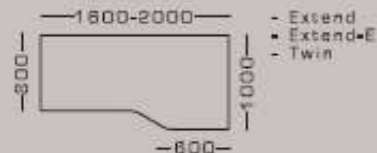

EXTEND

- Höheneinstellbar von 880 • 820 mm werkzeuglos im Raster-system
- Kabelwanne (horizontal) abklappbar (Zubehör)

EXTEND-E

- Stufenlos höheneinstellbar von 720 • 1250 mm elektromotorisch
- Kabelwanne (horizontal) abklappbar (Zubehör)

TWIN

- Höheneinstellbar von 720 • 820 mm
- Kabelwanne (horizontal) abklappbar (Zubehör)

- Extend
- Extend-E
- Twin

- Extend
- Extend-E
- Twin

- Extend
- Extend-E
- Twin

- Extend
- Extend-E
- Twin

- Twin

- Extend
- Extend-E
- Twin

- Extend

- Extend
- Extend-E
- Twin

- Extend

- Extend

- Extend

- Extend
- Extend-E

- Extend

- Extend
- Extend-E