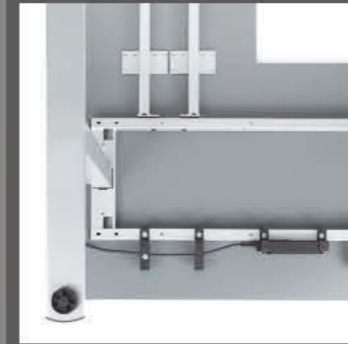

// Welded frame
// Grid-type cross-bar with boreholes for flexible linkup of carrier systems, cable duct and add-on desks

// PC-Halter und Gerätetablar

// PC bracket and equipment tray

// Seitliche und Rückseitige Ansatzplatte als zusätzliche Ablagefläche
// Vertikale Kabelzuführung

// Side and rear attachment plate as additional storage shelf
// vertical cable conduit

// Kabelkanal beidseitig abklappbar und mit integrierter Zugentlastung in der Halterung
// Kabeldurchlässe für die Kabelzuführung und die Montage der Bauteile der dritten Ebene

// Cable duct can be folded on both sides and have integrated strain relief in the holder
// Cable openings for installation of cables and assembly of elements on the third level

// Systemrahmen
// Im Raster gelochte Traverse für die flexible Anbindung von Trägersystemen, Kabelkanal und Anbautischen
// Elektrifizierungs-Set
// System-frame
// Grid-type cross-bar with boreholes for flexible linkup of carrier systems, cable duct and add-on desks
// Electrification-set