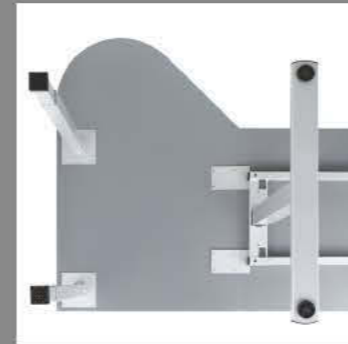

Technische Details // Technical details

// 3 Tischhöhen: starr 72cm, HE 68-82cm und Comfort HE 62-85cm

// 3 desk heights: fixed 72cm, HE 68-82cm and Comfort HE 62-85cm

// Verschweißtes Gestell
// Im Raster gelochte Traverse für die flexible Anbindung von Trägersystemen, Kabelkanal und Anbautischen

// Welded frame
// Grid-type cross-bar with boreholes for flexible linkup of carrier systems, cable duct and add-on desks

// PC-Halter und Gerätetablar

// PC bracket and equipment tray

// Seitliche und Rückseitige Ansatzplatte als zusätzliche Ablagefläche
// Vertikale Kabelzuführung

// Side and rear attachment plate as additional storage shelf
// vertical cable conduit

// Kabelkanal beidseitig abklappbar und mit integrierter Zugentlastung in der Halterung
// Kabeldurchlässe für die Kabelzuführung und die Montage der Bauteile der dritten Ebene

// Cable duct can be folded on both sides and have integrated strain relief in the holder
// Cable openings for installation of cables and assembly of elements on the third level

// Systemrahmen
// Im Raster gelochte Traverse für die flexible Anbindung von Trägersystemen, Kabelkanal und Anbautischen
// Elektrifizierungs-Set
// System-frame
// Grid-type cross-bar with boreholes for flexible linkup of carrier systems, cable duct and add-on desks
// Electrification-set