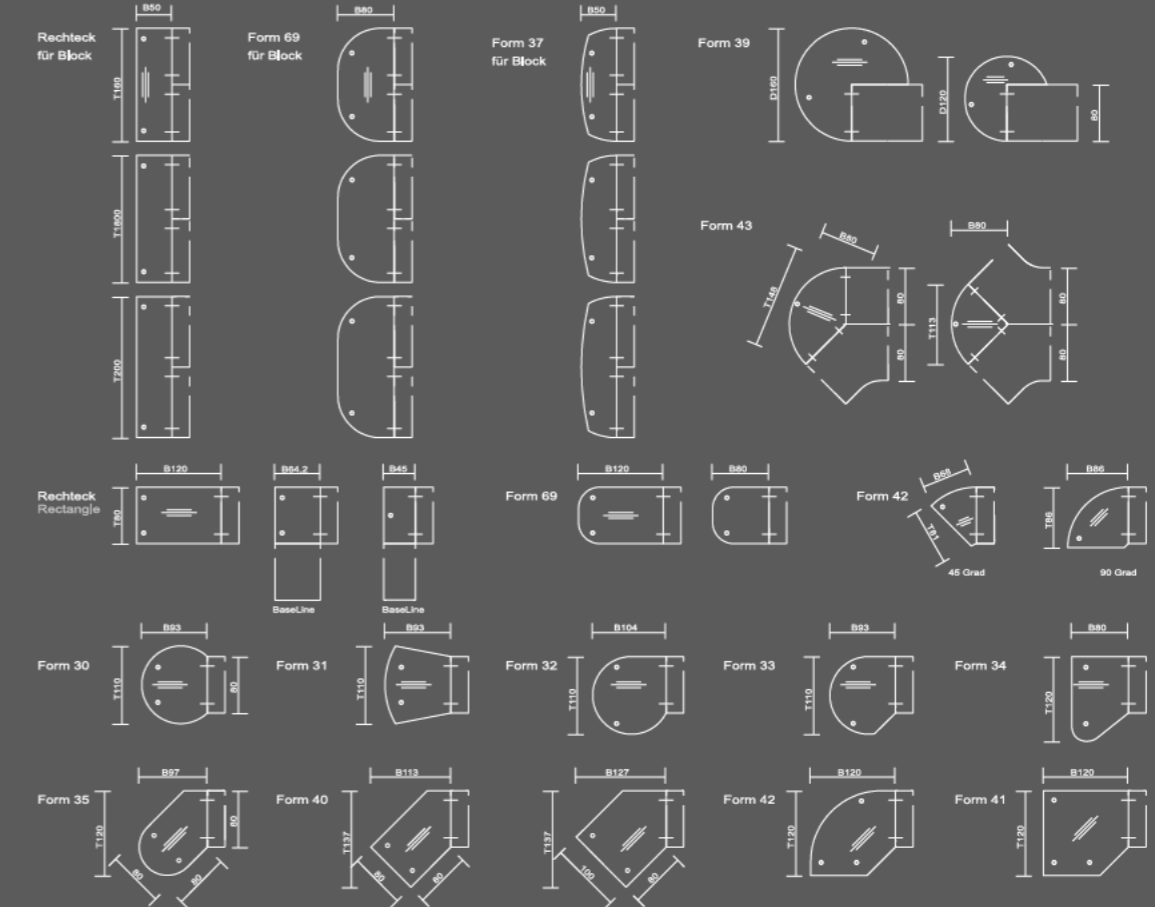

OKA Simply Desking // OKA Simply Desking

Form Tische Form tables

Anbau-Tische Rechteck Extension tables rectangle
Abb. rechts // Fig. fitted right

OKA Simply Conference // OKA Simply Conference

OKA Simply für Desking // OKA Simply for Desking

Ansatzplatten seitlich an Desking // Side extension top for Desking

Ansatzplatten rückseitig an Desking // Rear side extension top

Blenden, Abschirmungen, Thekenverbauten für Desking // Modesty panels, Screens, Reception screens for Desking