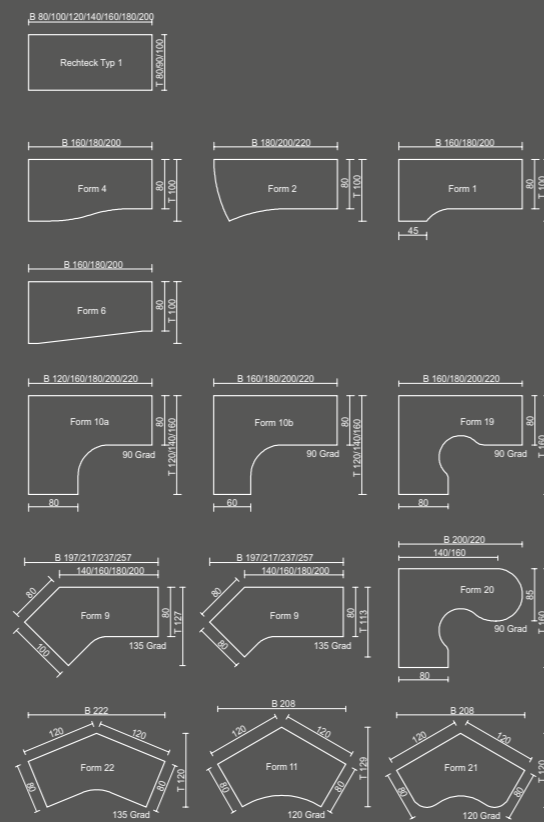

// Cable duct can be folded on both sides and have integrated strain relief in the holder
// Cable openings for installation of cables and assembly of elements on the third level

// zwei Designlinien: Conform R/Q
// 3 Tischhöhen: starr 72cm, HE 68-82cm und Comfort HE 62-85cm

// Beinraumblenden aus glatten Melaminflächen und Abschirmungen stoffbespannt

// two design options: Conform R/Q
// 3 desk heights: fixed 72cm, HE 68-82cm and Comfort HE 62-85cm

// Legroom trim panels of smooth melamine and screening fabrics

B = Breite // width
 H = Höhe // height
 T = Tiefe // depth
 D = Durchmesser // diameter

OKA Conform // OKA Conform

Einzelische // Stand-Alone Desks

base

Systemische // System Desks

DL1 base

Thekenvorbau (Tischhöhe 72 cm) // Reception screens (Desk height 72 cm)

OKA Conform für Desking // OKA Conform for Desking

Verkettungsplatten // Linking Tops

Zwischenplatten // Angled Infill Tops

Ansatzplatten seitlich // Side Extension Tops

Ansatzische // Extension Desks

Ansatzplatten rückseitig // Rear Extension Tops