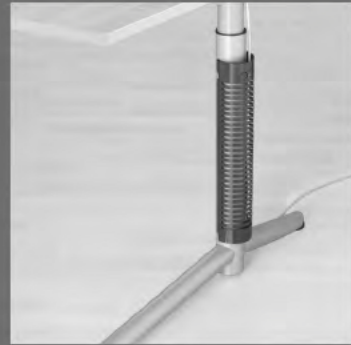

// Seitliche und Rückseitige Ansatzplatte als zusätzliche Ablagefläche
// Ablageboard

// Side and rear attachment plate as additional storage shelf
// Rear Storage Board

// Adapterschiene
// PC-Halter
// Vertikale Kabelzuführung

// Versatile Adapter Rail
// PC bracket
// vertical cable conduit

// Kabelkanal beidseitig abklappbar und mit integrierter Zugentlastung in der Halterung
// Kabeldurchlässe für die Kabelzuführung und die Montage der Bauteile der dritten Ebene