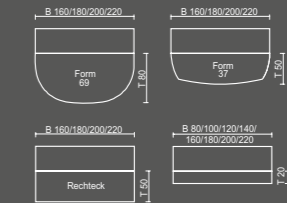

// Beinraumblenden aus glatten Melaminflächen und Abschirmungen stoffbespannt

// two design options: Conform R/Q
// 3 desk heights: fixed 72cm, HE 68-82cm and Comfort HE 62-85cm

// Legroom trim panels of smooth melamine and screening fabrics

B = Breite // width
 H = Höhe // height
 T = Tiefe // depth
 D = Durchmesser // diameter

OKA Conform // OKA Conform

Einzelische // Stand-Alone Desks

base

Systemische // System Desks

DL1 base

Thekenvorbau (Tischhöhe 72 cm) // Reception screens (Desk height 72 cm)

OKA Conform für Desking // OKA Conform for Desking

Verkettungsplatten // Linking Tops

Zwischenplatten // Angled Infill Tops

Ansatzplatten seitlich // Side Extension Tops

Ansatzische // Extension Desks

Ansatzplatten rückseitig // Rear Extension Tops