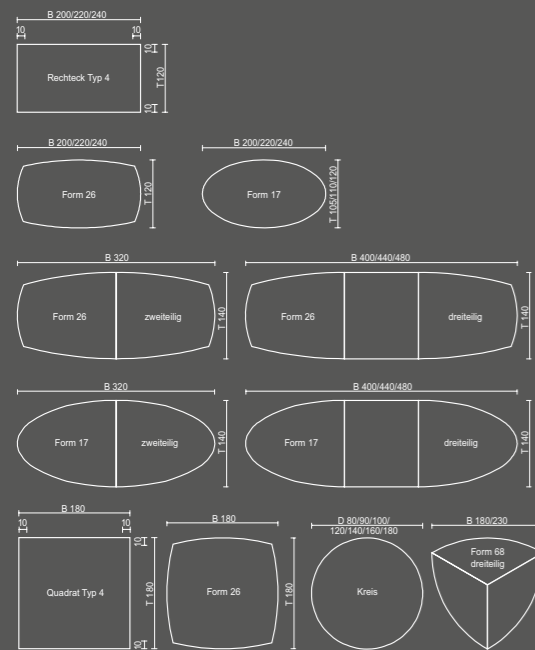

// Cable duct can be folded on both sides and have integrated strain relief in the holder
// Cable openings for installation of cables and assembly of elements on the third level

// zwei Designlinien: Conform R/Q
// 3 Tischhöhen: starr 72cm, HE 68-82cm und Comfort HE 62-85cm

// Beinraumblenden aus glatten Melaminflächen und Abschirmungen stoffbespannt

// two design options: Conform R/Q
// 3 desk heights: fixed 72cm, HE 68-82cm and Comfort HE 62-85cm

// Legroom trim panels of smooth melamine and screening fabrics

B = Breite // width
 H = Höhe // height
 T = Tiefe // depth
 D = Durchmesser // diameter

OKA Conform // OKA Conform

Einzelische // Stand-Alone Desks

base

Systemische // System Desks

DL1 base

Thekenvorbau (Tischhöhe 72 cm) // Reception screens (Desk height 72 cm)

OKA Conform für Desking // OKA Conform for Desking

Verkettungsplatten // Linking Tops

Zwischenplatten // Angled Infill Tops

Ansatzplatten seitlich // Side Extension Tops

Ansatzische // Extension Desks

Ansatzplatten rückseitig // Rear Extension Tops