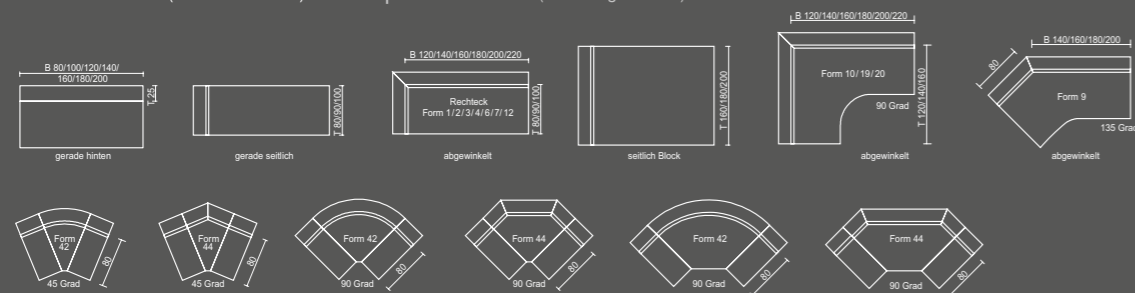

// Cable duct can be folded on both sides and have integrated strain relief in the holder
// Cable openings for installation of cables and assembly of elements on the third level

// zwei Designlinien: Conform R/Q
// 3 Tischhöhen: starr 72cm, HE 68-82cm und Comfort HE 62-85cm

// Beinraumblenden aus glatten Melaminflächen und Abschirmungen stoffbespannt

// two design options: Conform R/Q
// 3 desk heights: fixed 72cm, HE 68-82cm and Comfort HE 62-85cm

// Legroom trim panels of smooth melamine and screening fabrics

B = Breite // width
 H = Höhe // height
 T = Tiefe // depth
 D = Durchmesser // diameter

OKA Conform // OKA Conform

Einzelische // Stand-Alone Desks

base

Systemische // System Desks

DL1 base

Thekenvorbau (Tischhöhe 72 cm) // Reception screens (Desk height 72 cm)

OKA Conform für Desking // OKA Conform for Desking

Verkettungsplatten // Linking Tops

Zwischenplatten // Angled Infill Tops

Ansatzplatten seitlich // Side Extension Tops

Ansatzische // Extension Desks

Ansatzplatten rückseitig // Rear Extension Tops