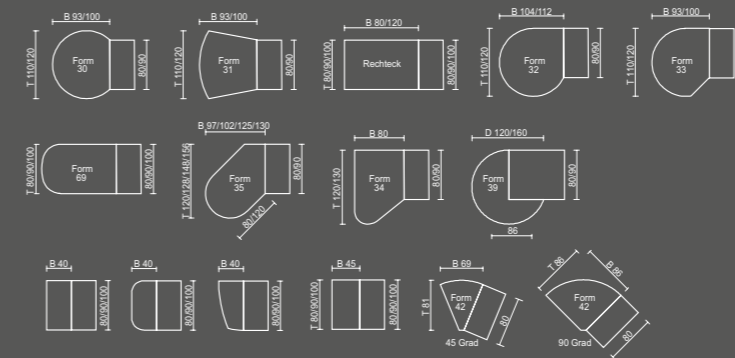

// Cable duct can be folded on both sides and have integrated strain relief in the holder
// Cable openings for installation of cables and assembly of elements on the third level

// zwei Designlinien: Conform R/Q
// 3 Tischhöhen: starr 72cm, HE 68-82cm und Comfort HE 62-85cm

// Beinraumblenden aus glatten Melaminflächen und Abschirmungen stoffbespannt

// two design options: Conform R/Q
// 3 desk heights: fixed 72cm, HE 68-82cm and Comfort HE 62-85cm

// Legroom trim panels of smooth melamine and screening fabrics

B = Breite // width
 H = Höhe // height
 T = Tiefe // depth
 D = Durchmesser // diameter

OKA Conform // OKA Conform

Einzelische // Stand-Alone Desks

base

Systemische // System Desks

DL1 base

Thekenvorbau (Tischhöhe 72 cm) // Reception screens (Desk height 72 cm)

OKA Conform für Desking // OKA Conform for Desking

Verkettungsplatten // Linking Tops

Zwischenplatten // Angled Infill Tops

Ansatzplatten seitlich // Side Extension Tops

Ansatzische // Extension Desks

Ansatzplatten rückseitig // Rear Extension Tops