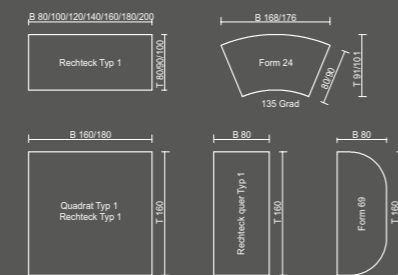

// Cable duct can be folded on both sides and have integrated strain relief in the holder
// Cable openings for installation of cables and assembly of elements on the third level

// zwei Designlinien: Conform R/Q
// 3 Tischhöhen: starr 72cm, HE 68-82cm und Comfort HE 62-85cm

// Beinraumblenden aus glatten Melaminflächen und Abschirmungen stoffbespannt

// two design options: Conform R/Q
// 3 desk heights: fixed 72cm, HE 68-82cm and Comfort HE 62-85cm

// Legroom trim panels of smooth melamine and screening fabrics

B = Breite // width
 H = Höhe // height
 T = Tiefe // depth
 D = Durchmesser // diameter

OKA Conform // OKA Conform

Einzelische // Stand-Alone Desks

base

Systemische // System Desks

DL1 base

Thekenvorbau (Tischhöhe 72 cm) // Reception screens (Desk height 72 cm)

OKA Conform für Desking // OKA Conform for Desking

Verkettungsplatten // Linking Tops

Zwischenplatten // Angled Infill Tops

Ansatzplatten seitlich // Side Extension Tops

Ansatzische // Extension Desks

Ansatzplatten rückseitig // Rear Extension Tops