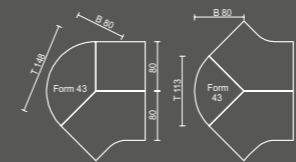

// Beinraumblenden aus glatten Melaminflächen und Abschirmungen stoffbespannt

// two design options: Conform R/Q
// 3 desk heights: fixed 72cm, HE 68-82cm and Comfort HE 62-85cm

// Legroom trim panels of smooth melamine and screening fabrics

B = Breite // width
 H = Höhe // height
 T = Tiefe // depth
 D = Durchmesser // diameter

OKA Conform // OKA Conform

Einzelische // Stand-Alone Desks

base

Systemische // System Desks

DL1 base

Thekenvorbau (Tischhöhe 72 cm) // Reception screens (Desk height 72 cm)

OKA Conform für Desking // OKA Conform for Desking

Verkettungsplatten // Linking Tops

Zwischenplatten // Angled Infill Tops

Ansatzplatten seitlich // Side Extension Tops

Ansatzische // Extension Desks

Ansatzplatten rückseitig // Rear Extension Tops