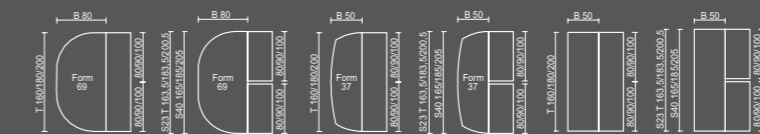

B = Breite // width
 H = Höhe // height
 T = Tiefe // depth
 D = Durchmesser // diameter

OKA Conform // OKA Conform

Einzelische // Stand-Alone Desks

base

Systemische // System Desks

DL1 base

Thekenvorbau (Tischhöhe 72 cm) // Reception screens (Desk height 72 cm)

OKA Conform für Desking // OKA Conform for Desking

Verkettungsplatten // Linking Tops

Zwischenplatten // Angled Infill Tops

Ansatzplatten seitlich // Side Extension Tops

Ansatzische // Extension Desks

Ansatzplatten rückseitig // Rear Extension Tops