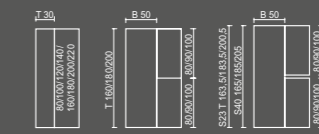

Ablageboards rückseitig // Rear Storage Boards