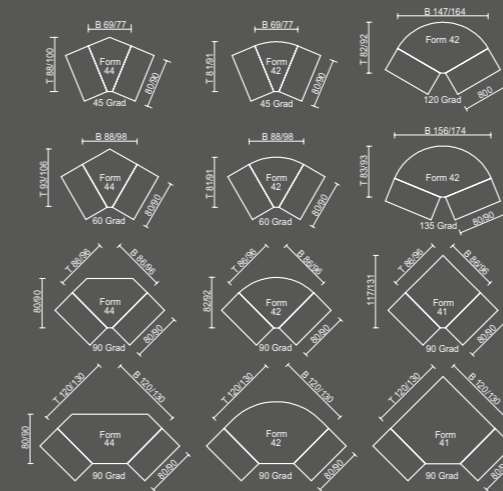

OKA Conform für Desking // OKA Conform for Desking

Verkettungsplatten // Linking Tops