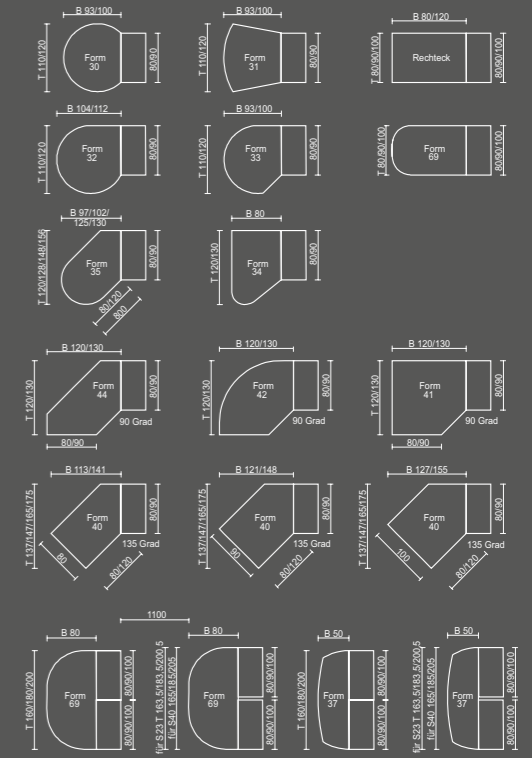

// Cable duct can be folded on both sides and have integrated strain relief in the holder
// Cable openings for installation of cables and assembly of elements on the third level

// zwei Designlinien: Conform R/Q
// 3 Tischhöhen: starr 72cm, HE 68-82cm und Comfort HE 62-85cm

B = Breite // width
 H = Höhe // height
 T = Tiefe // depth
 D = Durchmesser // diameter

OKA Conform // OKA Conform

Einzelische // Stand-Alone Desks

base

Systemische // System Desks

DL1 base

Thekenvorbau (Tischhöhe 72 cm) // Reception screens (Desk height 72 cm)

OKA Conform für Desking // OKA Conform for Desking

Verkettungsplatten // Linking Tops

Zwischenplatten // Angled Infill Tops

Ansatzplatten seitlich // Side Extension Tops

Ansatzische // Extension Desks

Ansatzplatten rückseitig // Rear Extension Tops