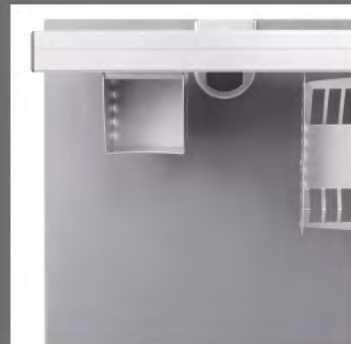

// Seitliche und Rückseitige Ansatzplatte als zusätzliche Ablagefläche
// Ablageboard

// Side and rear attachment plate as additional storage shelf
// Rear Storage Board

// Adapterschiene
// PC-Halter
// Vertikale Kabelzuführung

// Versatile Adapter Rail
// PC bracket
// vertical cable conduit

// Kabelkanal beidseitig abklappbar und mit integrierter Zugentlastung in der Halterung
// Kabeldurchlässe für die Kabelzuführung und die Montage der Bauteile der dritten Ebene

// Cable duct can be folded on both sides and have integrated strain relief in the holder
// Cable openings for installation of cables and assembly of elements on the third level

// zwei Designlinien: Conform R/Q
// 3 Tischhöhen: starr 72cm, HE 68-82cm und Comfort HE 62-85cm