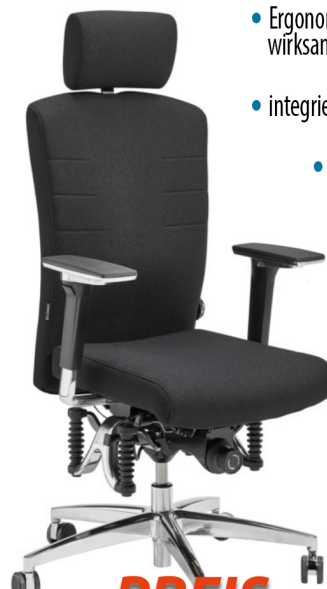

Haider Bioswing 560 iQ

- Ergonomischer und orthopädisch wirksamer Bürodrehstuhl
- integriertes, adaptives 3D-Sitzwerk
- Synchronmechanik mit autom. Gewichtsanzpassung
- Sitztiefenverstellung und Sitzzeigungsverstellung
- Rückenlehne 60 cm, in der Höhe einstellbar zus. mit Wölbung einstellb. Lumbalausformung
- Beckenbalance/3D Nackenstütze
- Fußkreuz Alu-poliert
- Stoffgruppe X-treme FR

**PREIS
€ 1.749,00**