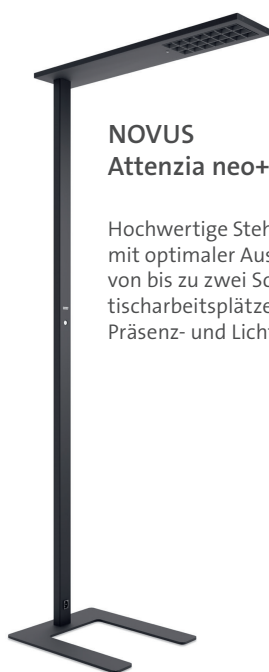

Hochwertige Stehleuchte mit optimaler Ausleuchtung von bis zu zwei Schreibtischarbeitsplätzen

**NOVUS
Attenzia neo+**

Hochwertige Stehleuchte mit optimaler Ausleuchtung von bis zu zwei Schreibtischarbeitsplätzen inkl. Präsenz- und Lichtsensor

**NOVUS
Attenzia neo+ (XT)**

Hochwertige Stehleuchte mit optimaler Ausleuchtung von bis zu zwei Schreibtischarbeitsplätzen inkl. Präsenz- und Lichtsensor und individueller Einstellung des direkten und indirekten Lichtes

Einsatzbereich

Einzel- und Doppelarbeitsplätze, Großraumbüros, Homeoffice

Einzel- und Doppelarbeitsplätze, Großraumbüros, Homeoffice

Einzel- und Doppelarbeitsplätze, Großraumbüros, Homeoffice

Farbe

Silber, Weiß, Schwarz

Silber, Weiß, Schwarz

Silber, Weiß, Schwarz

Farbtemperatur in Kelvin

3.000 / 4.000

3.000 / 4.000

3.000 / 4.000

Features

- Perfekte Ausleuchtung durch einen hohen Leuchtenlichtstrom (12.000/12.167 lm)
- Höchst energieeffizient mit einer Leuchtenlichtausbeute (130/133 lm/W)
- Stufenlos dimmbar