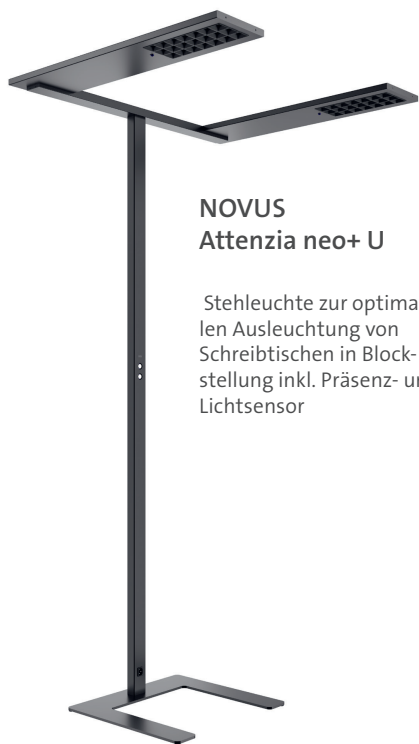

Einsatzbereich

Einzel- und Doppelarbeitsplätze, Großraumbüros, Homeoffice

Einzel- und Doppelarbeitsplätze, Großraumbüros, Homeoffice

Einzel- und Doppelarbeitsplätze, Großraumbüros, Homeoffice

Farbe

Silber, Weiß, Schwarz

Silber, Weiß, Schwarz

Silber, Weiß, Schwarz

Farbtemperatur in Kelvin

3.000 / 4.000

3.000 / 4.000

3.000 / 4.000

Features

- Perfekte Ausleuchtung durch einen hohen Leuchtenlichtstrom (12.000/12.167 lm)
- Höchst energieeffizient mit einer Leuchtenlichtausbeute (130/133 lm/W)
- Stufenlos dimmbar

- Anwesenheits- und Lichtsensor
- Direktes und indirektes Licht (Prozentsatz 25/75)
- Homogene Ausleuchtung durch einen hohen Leuchtenlichtstrom (11.900/12.421 lm)
- Höchst energieeffizient mit einer Leuchtenlichtausbeute (139/146 lm/W)
- Stufenlos dimmbar

- Anwesenheits- und Lichtsensor
- Mittels zwei Tastern ist eine individuelle Einstellung des direkten und indirekten Lichtanteils möglich
- Homogene Ausleuchtung durch einen hohen Leuchtenlichtstrom (12.421 lm)
- Höchst energieeffizient mit einer Leuchtenlichtausbeute (146 lm/W)
- Stufenlos dimmbar