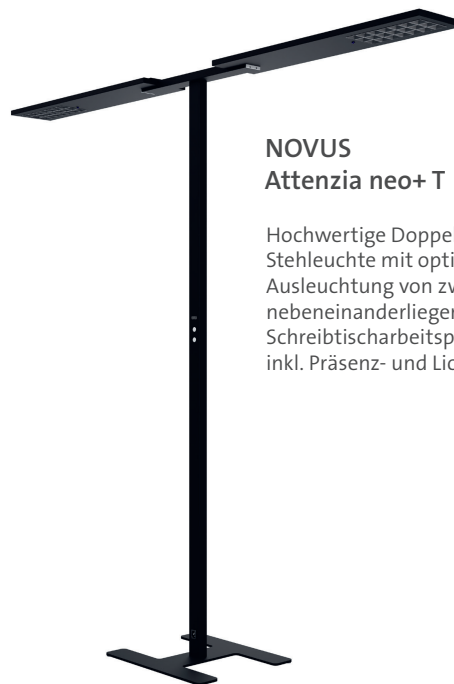

NOVUS Attenzia neo+ T

Hochwertige Doppelkopf-Stehleuchte mit optimaler Ausleuchtung von zwei nebeneinanderliegenden Schreibtischarbeitsplätzen inkl. Präsenz- und Lichtsensor

Einsatzbereich

Doppelarbeitsplätze, Großraumbüros

Doppelarbeitsplätze, Großraumbüros

Farbe

Silber, Weiß, Schwarz

Silber, Weiß, Schwarz

Farbtemperatur in Kelvin

3.000 / 4.000

3.000 / 4.000

Features

- Anwesenheits- und Lichtsensor
- Direktes und indirektes Licht (Prozentsatz 25/75)
- Homogene Ausleuchtung durch einen hohen Leuchtenlichtstrom (24.400/24.800 lm)
- Höchst energieeffizient mit einer Leuchtenlichtausbeute (139/146 lm/W)
- Stufenlos dimmbar

- Anwesenheits- und Lichtsensor
- Direktes und indirektes Licht (Prozentsatz 25/75)
- Homogene Ausleuchtung durch einen hohen Leuchtenlichtstrom (24.400/24.800 lm)
- Höchst energieeffizient mit einer Leuchtenlichtausbeute (139/146 lm/W)
- Stufenlos dimmbar