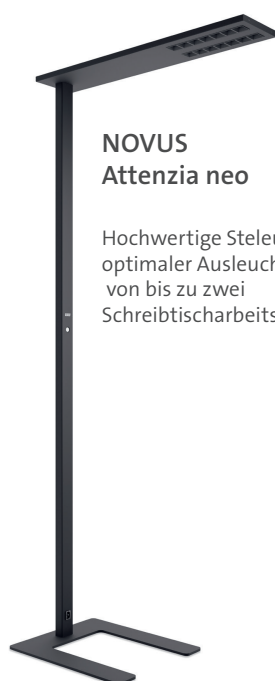

DIE RICHTIGE STEHLEUCHE FINDEN

Auf Ihre Anwendung kommt es an!

**NOVUS
Attenzia neo**

Hochwertige Stehleuchte mit optimaler Ausleuchtung von bis zu zwei Schreibtischarbeitsplätzen