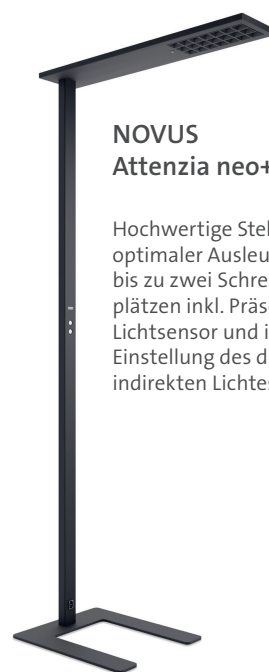

Hochwertige Stehleuchte mit optimaler Ausleuchtung von bis zu zwei Schreibtischarbeitsplätzen

**NOVUS
Attenzia neo+**

Hochwertige Stehleuchte mit optimaler Ausleuchtung von bis zu zwei Schreibtischarbeitsplätzen inkl. Präsenz- und Lichtsensor

**NOVUS
Attenzia neo+ (XT)**

Hochwertige Stehleuchte mit optimaler Ausleuchtung von bis zu zwei Schreibtischarbeitsplätzen inkl. Präsenz- und Lichtsensor und individueller Einstellung des direkten und indirekten Lichtes

Einsatzbereich

Einzel- und Doppelarbeitsplätze, Großraumbüros, Homeoffice

Einzel- und Doppelarbeitsplätze, Großraumbüros, Homeoffice

Einzel- und Doppelarbeitsplätze, Großraumbüros, Homeoffice

Farbe

Silber, Weiß, Schwarz

Silber, Weiß, Schwarz

Silber, Weiß, Schwarz

Farbtemperatur in Kelvin

3.000 / 4.000

3.000 / 4.000

3.000 / 4.000

Features

- Perfekte Ausleuchtung durch einen hohen Leuchtenlichtstrom (12.000/12.167 lm)
- Höchst energieeffizient mit einer Leuchtenlichtausbeute (130/133 lm/W)
- Stufenlos dimmbar